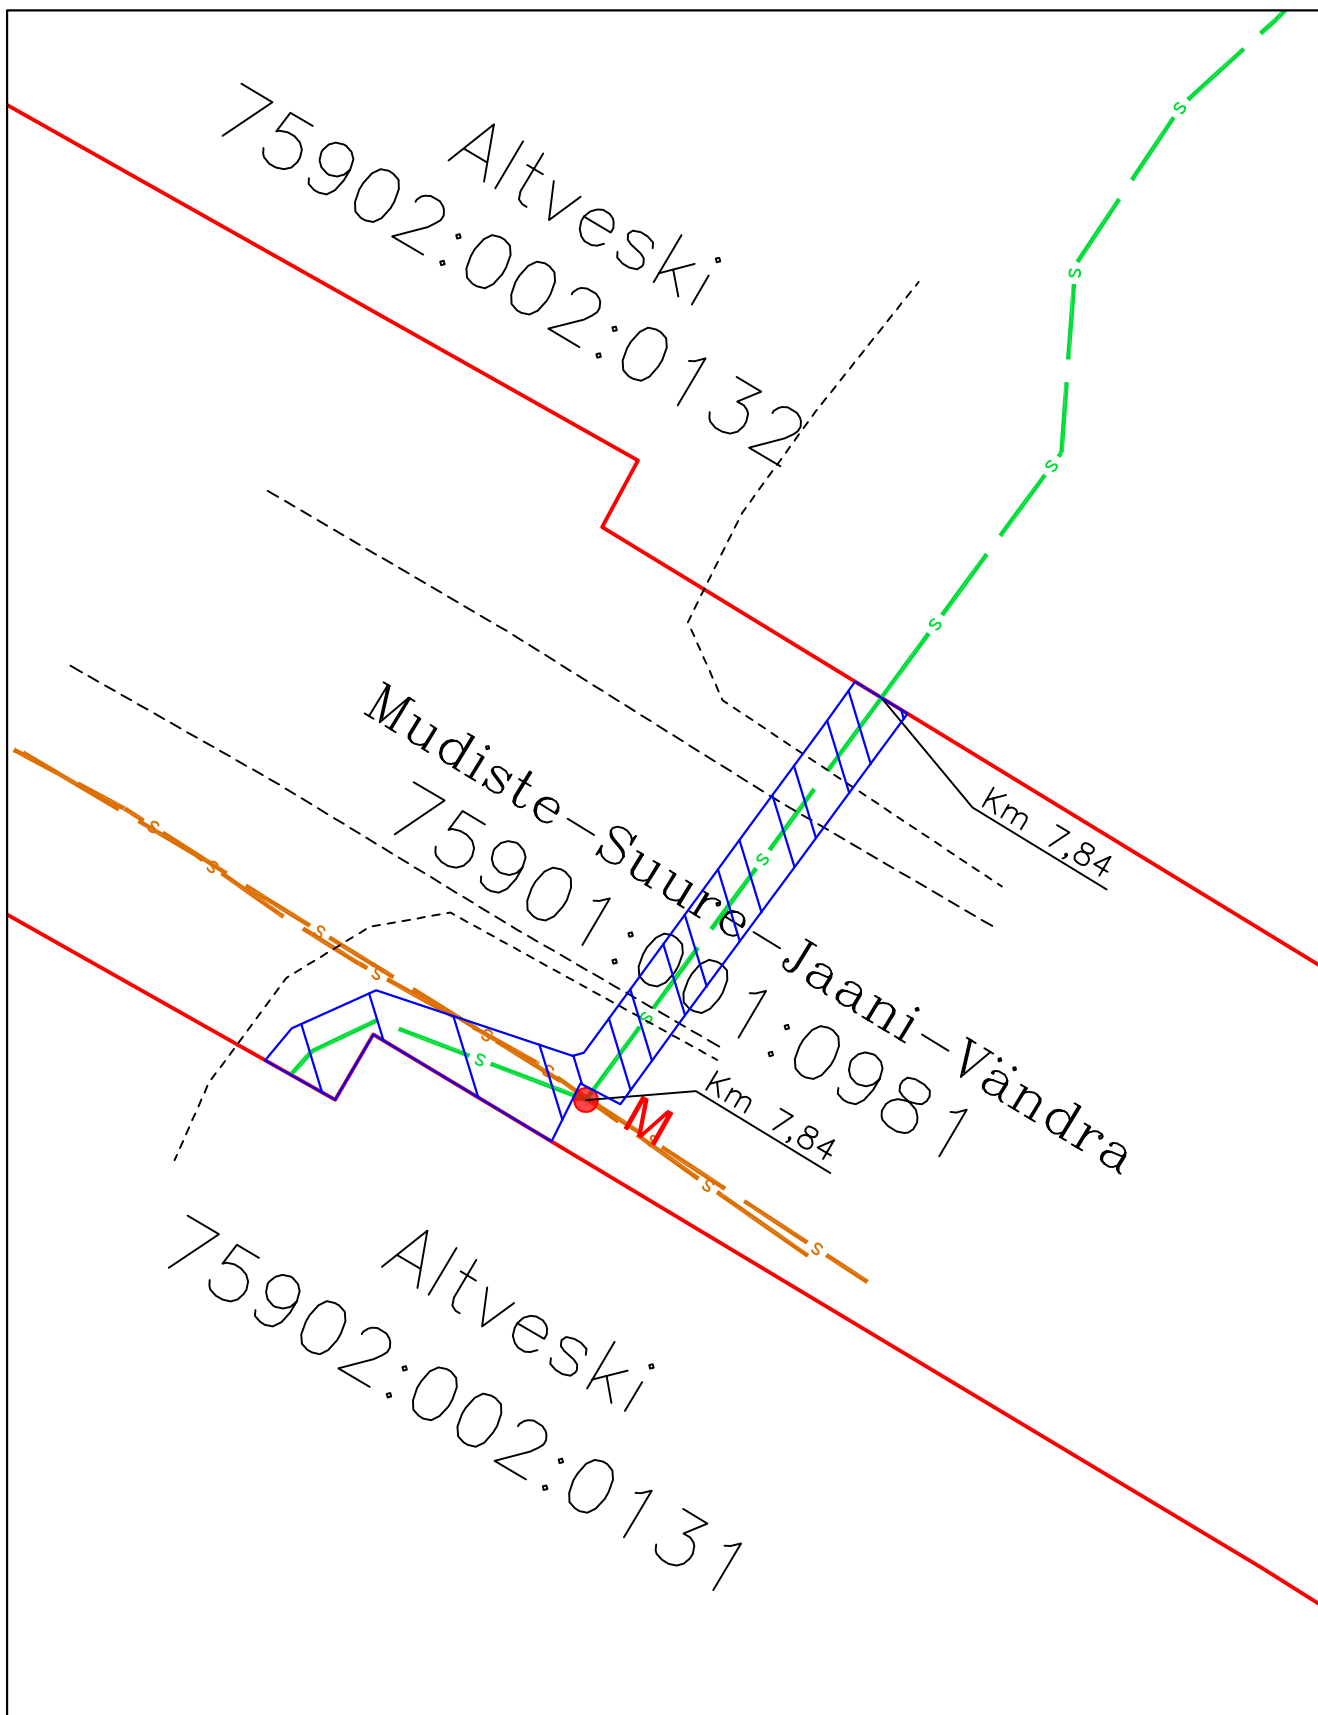

ISIKLIKU KASUTUSÕIGUSE KOORMATAVA ALA PLAAN
Viljandi maakond, Kootsi küla, 57 Mudiste - Suure-Jaani - Vändra tee
Registriosa:10367950
katastritunnus 75901:001:0981;
Ristumine: km 7,84

Mõõtkava: M 1:500
Koostaja: Kristjan Toro
Projekti nr: VT1916

- Lepingu objektiks oleva katastriüksuse piir
- Katastriüksuste piirid
- s- Projekteeritav sidemaatross (Enefit Connect)
- s- Olemasolev sidetrass (ELA SA)
- ▨ Isikliku kasutusõiguse ala 54 m²
- M Projekteeritav sidekaev (ELA SA)